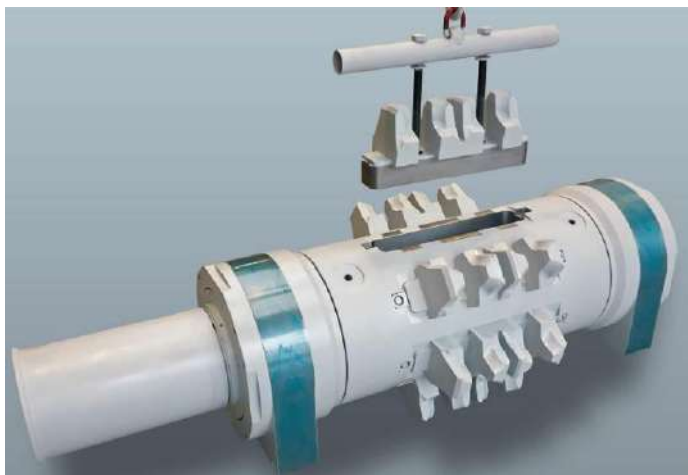

ООО «Инкомсервис»

Официальный дилер компании HALBACH & BRAUN

Основанная в 1920 году, компания Halbach & Braun на сегодня является разработчиком и производителем оборудования для горнорудной промышленности. Все продукты обеспечивают максимальное качество для работы в экстремальных условиях шахты или на поверхности.

Ассортимент компании Halbach & Braun включает

- Лавные цепные конвейеры для различных применений
- Системы струга для подземной добычи угля лавным способом
- Первичные дробильные установки для наземного и подземного использования
- Комплектующие для передачи мощности привода до 1,5 МВт

На выставке «Уголь и Майнинг – 2018» компания «Инкомсервис» продемонстрирует новинку от производителя «Halbach & Braun». Приглашаем всех в наш павильон, чтобы убедиться в преимуществе данной технологии и задать интересующие вопросы!

Звездочка лавного конвейера с возможностью замены зубов!