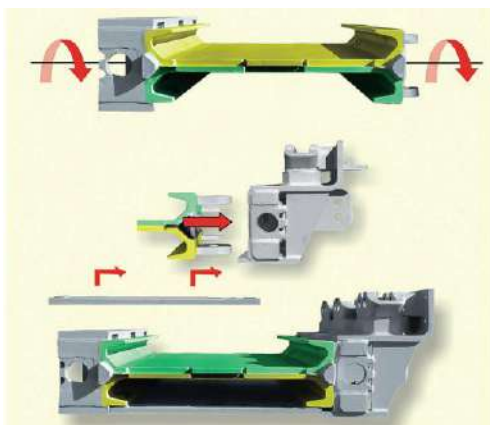

Познакомиться с другими разработками компании Halbach&Braun вы сможете в нашем павильоне:

Переворачиваемый рештак, обеспечивающий грандиозную экономическую выгоду!